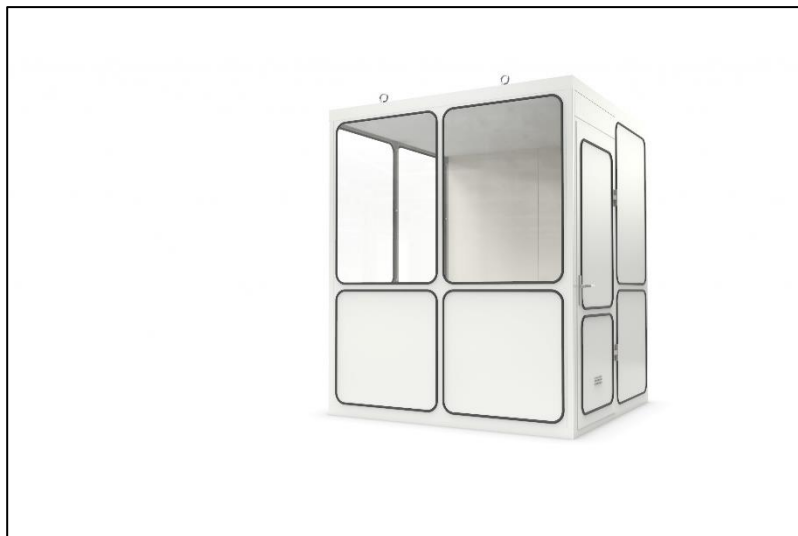

Kantoorunit VC, type VC8

Technische gegevens

Artikelnummer	101100173
Type	VC8
Lengte	2200mm
Breedte	2200mm
Hoogte buitenzijde	2800mm
Hoogte binnenzijde	2500mm
Hijsogen	Ja
Afwerking buitenzijde	Plaatwerk metaal
Isolatie sterkte	40mm
Isolatie	Minerale wol
Glassterkte	5mm
Glazen omlijsting	Kunststof frame
Afwerking binnenzijde	Houtwerk
Doorgangsbreedte	900mm
Opening type	Naar buiten rechts
Gebruik geschikt voor	Binnen
Kleur	RAL9002 – grijs/wit
Glas	Gehard veiligheidsglas
Aantal vaste ramen	4
Aantal gesloten panelen	3
Aantal deuren gesloten	1
Totaal aantal panelen	8
Vloer afwerking	Vinyl, grijs
Gewicht	1200kg
Levertijd	8-10 werkweken

Prijs per stuk excl. BTW: € 4.889,-

Prijs inclusief:

- Vooraf afmonteren van de unit in de fabriek en volledig gemonteerd aanleveren.
- Transportkosten

Prijs exclusief:

- Lossen unit en naar juiste plek verplaatsen vanaf wagen

Optioneel:

Omschrijving	Prijs per stuk, excl. BTW
Elektroverdelerkast	€ 812,-
LED armatuur 4000K	€ 464,-
Dubbele wandcontactdoos	€ 43,-
PC aansluiting	€ 119,-
Elektrokachel wandmodel 2KW	€ 171,-
Elektrokachel wandmodel 3KW	€ 223,-
Wand ventilator instelbaar	€ 748,-
Airco unit staand model, stiebel eltron ACP24	€ 1898,-
Uitsparingen onderzijde unit t.b.v. heftruckvorken	€ 1053,-
Plug and play stekker aansluiting buitenzijde unit	€ 243,-

Genoemde prijzen opties, betreft prijzen gemonteerd in unit op locatie naar keuze